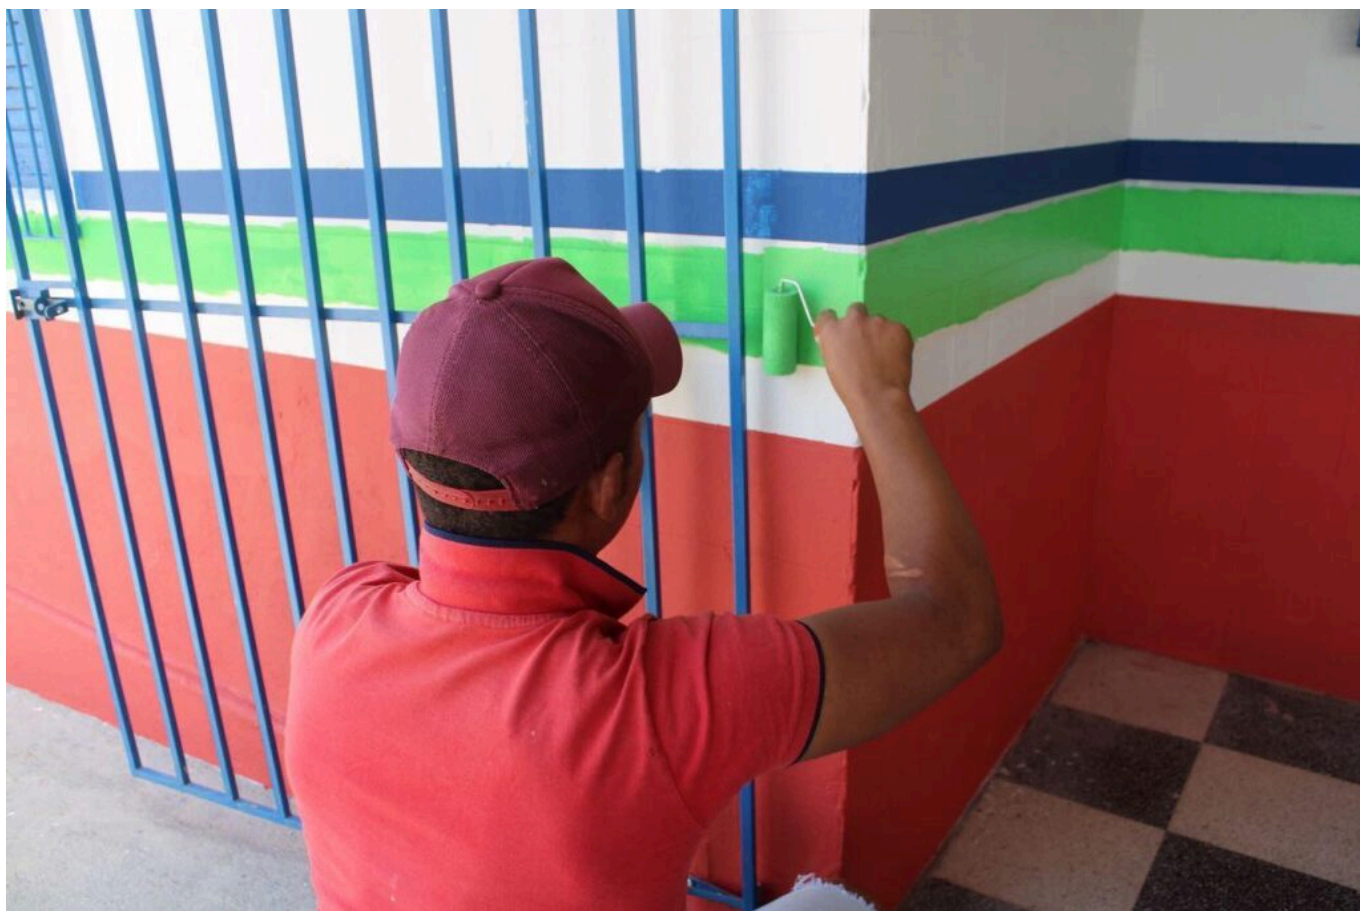

[#Sabadou](#) e nós estamos registrando os últimos ajustes que estão sendo feitos para a grande inauguração da NOVA SEDE DO ANTIGO CAIPD JUDITE MEDEIROS, aqui, no CASARÃO DO ACOLHIMENTO”, que após passar por um processo de reestruturação total, transformou-se num espaço lindo, confortável, aconchegante e totalmente adaptado para o uso das pessoas com deficiência que eram atendidas no Centro.

♥Desde a idealização deste grande Projeto, um verdadeiro “MUTIRÃO DO BEM”, formado por uma equipe competente de servidores municipais que possuem como filosofia SERVIR AO PRÓXIMO E À SUA TERRA, tem se dedicado e trabalhado incansavelmente!

♥Em cada cantinho deste “lar doce lar”, há marcas expressivas de AMOR, AFETO e RESPEITO!

Aqui, tudo foi sendo pensado nos mínimos detalhes, pois eles fazem uma grande diferença!

♥Ter consciência e sensibilidade para compreender as necessidades e os sonhos do seu povo é o que diferencia esta [Gestão](#) que tem protagonizado capítulos de ESPERANÇA numa nova história escrita COM AMOR E TRABALHO!