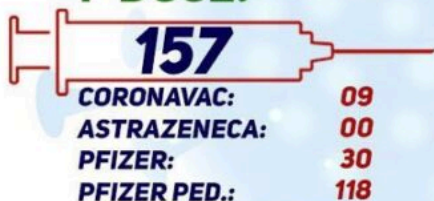

BOLETIM COVID-19

📍 São Bento do Una 📅 02/02/2022

1ª DOSE:

2ª DOSE:

DOSE DE REFORÇO:

TOTAL DE

TOTAL DE

*Doses que sofreram instabilidade de temperatura, e após análise realizada pelo Ministério da Saúde, foram descartadas, conforme orientação do manual da Rede de Frios:

Total: 2.805 Reposição: 2.110 Perdas: 695

**A Secretaria de Saúde ressalta que, alguns frascos de vacina contra a Covid-19, podem apresentar doses a mais ou a menos. Assim sendo, pode ser que haja um número maior de vacinados em relação à quantidade de doses recebidas. Essa disparidade nos números, fato que gera dúvidas na população, ocorre em todo País, e não só em nosso Município.