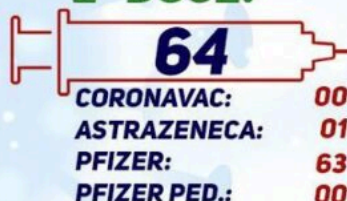

BOLETIM COVID-19

📍 São Bento do Una 📅 02/02/2022

1ª DOSE:

2ª DOSE:

DOSE DE REFORÇO:

TOTAL DE

TOTAL DE

*Doses que sofreram instabilidade de temperatura, e após análise realizada pelo Ministério da Saúde, foram descartadas, conforme orientação do manual da Rede de Frios: