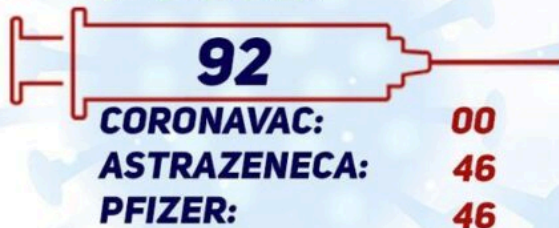

BOLETIM COVID-19

📍 São Bento do Una 📅 02/07/2021 🕒 18:00h

TOTAL DE

1ª DOSE:

2ª DOSE:

TOTAL DE

TOTAL DE

*Doses que sofreram instabilidade de temperatura, e após análise realizada pelo Ministério da Saúde, foram descartadas, conforme orientação do manual da Rede de Frios: