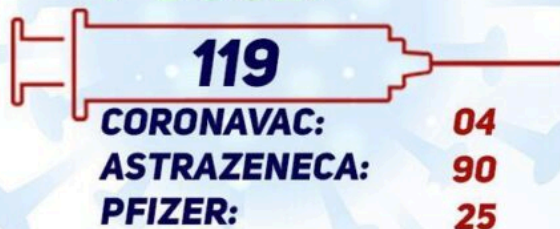

# BOLETIM COVID-19

📍 São Bento do Una 📅 11/06/2021 🕒 18:00h

## 1ª DOSE: