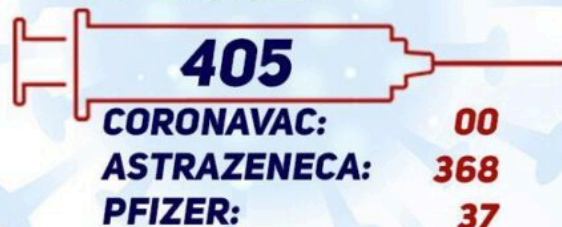

BOLETIM COVID-19

📍 São Bento do Una 📅 15/06/2021 🕒 18:00h

1ª DOSE:

2ª DOSE: