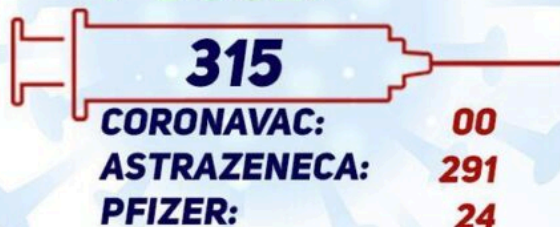

BOLETIM COVID-19

📍 São Bento do Una 📅 21/06/2021 🕒 18:00h

1ª DOSE:

2ª DOSE: