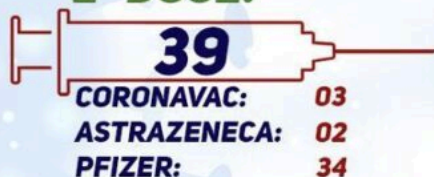

BOLETIM COVID-19

📍 São Bento do Una 📅 22/12/2021

TOTAL DE

1ª DOSE:

2ª DOSE:

DOSE ÚNICA:

DOSE DE REFORÇO:

TOTAL DE

TOTAL DE

*Doses que sofreram instabilidade de temperatura, e após análise realizada pelo Ministério da Saúde, foram descartadas, conforme orientação do manual da Rede de Frios:

Total: 2.805 Reposição: 2.110 Perdas: 695