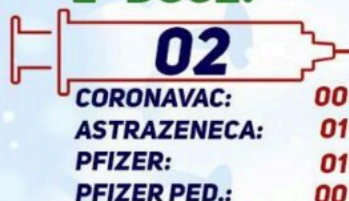

BOLETIM COVID-19

📍 São Bento do Una 📅 23/01/2022

TOTAL DE

1ª DOSE:

2ª DOSE:

DOSE DE REFORÇO:

TOTAL DE

TOTAL DE

*Doses que sofreram instabilidade de temperatura, e após análise realizada pelo Ministério da Saúde, foram descartadas, conforme orientação do manual da Rede de Frios:

Total: 2.805 Reposição: 2.110 Perdas: 695