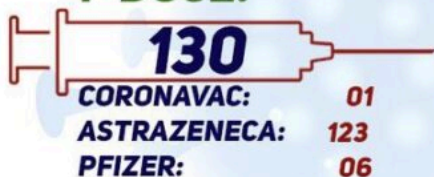

BOLETIM COVID-19

📍 São Bento do Una 📅 24/07/2021

1ª DOSE:

2ª DOSE:

DOSE ÚNICA:

TOTAL DE

TOTAL DE

*Doses que sofreram instabilidade de temperatura, e após análise realizada pelo Ministério da Saúde, foram descartadas, conforme orientação do manual da Rede de Frios: