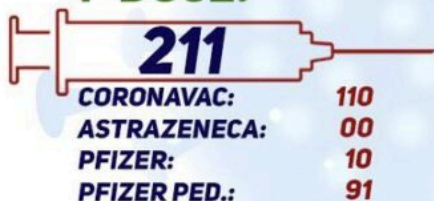

BOLETIM COVID-19

📍 São Bento do Una 📅 26/01/2022

1ª DOSE:

2ª DOSE:

DOSE DE REFORÇO:

TOTAL DE

TOTAL DE

*Doses que sofreram instabilidade de temperatura, e após análise realizada pelo Ministério da Saúde, foram descartadas, conforme orientação do manual da Rede de Frios: