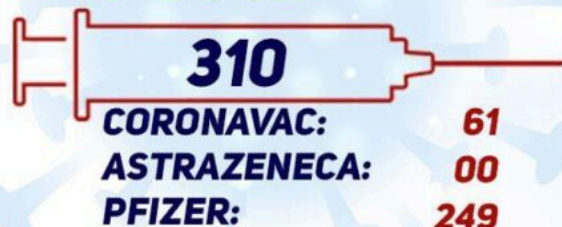

BOLETIM COVID-19

📍 São Bento do Una 📅 28/06/2021 🕒 18:00h

1ª DOSE:

2ª DOSE: