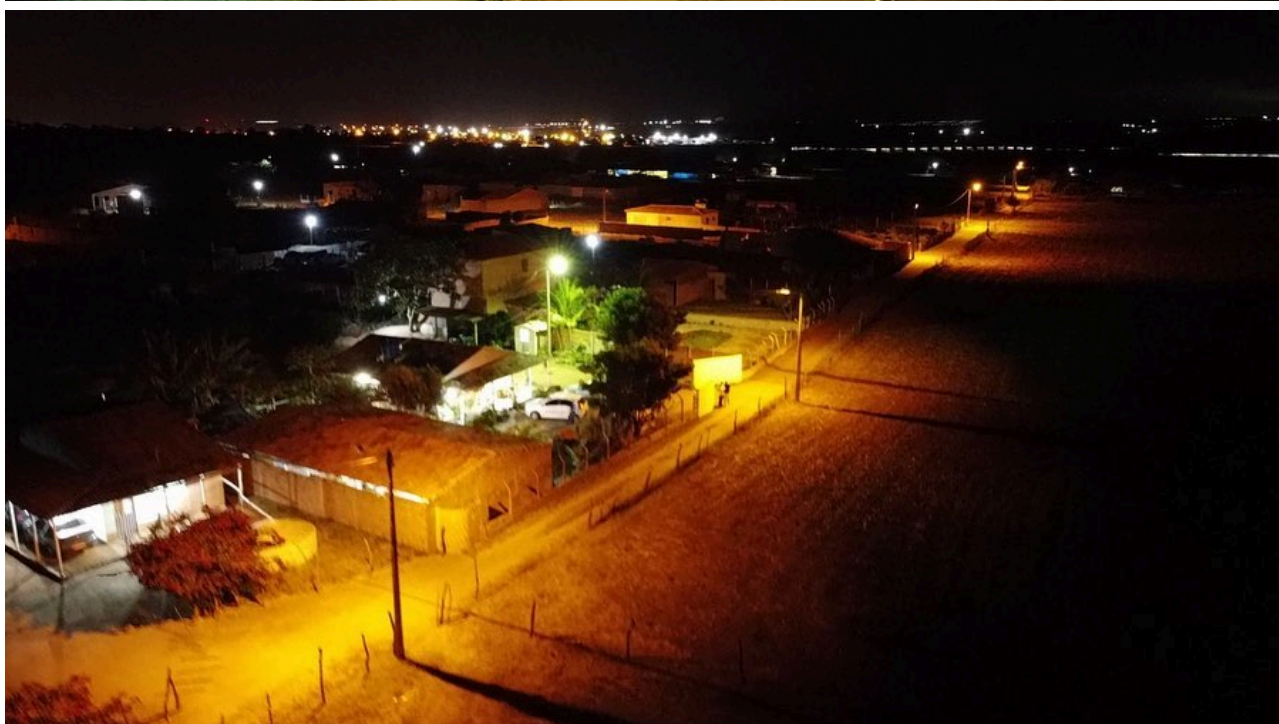

Ontem, 02 de setembro, a Prefeitura Municipal, através da Secretaria de Desenvolvimento Rural, realizou serviços de manutenção e instalação de lâmpadas nas vias de acesso ao Sítio Caldeirão, com o objetivo de proporcionar mais segurança e comodidade aos moradores locais.

Este trabalho seguirá por diversas localidades e, em breve, o Município estará mais iluminado, mais viável e mais seguro!

[#iluminasãobento](#)

#notíciassbu