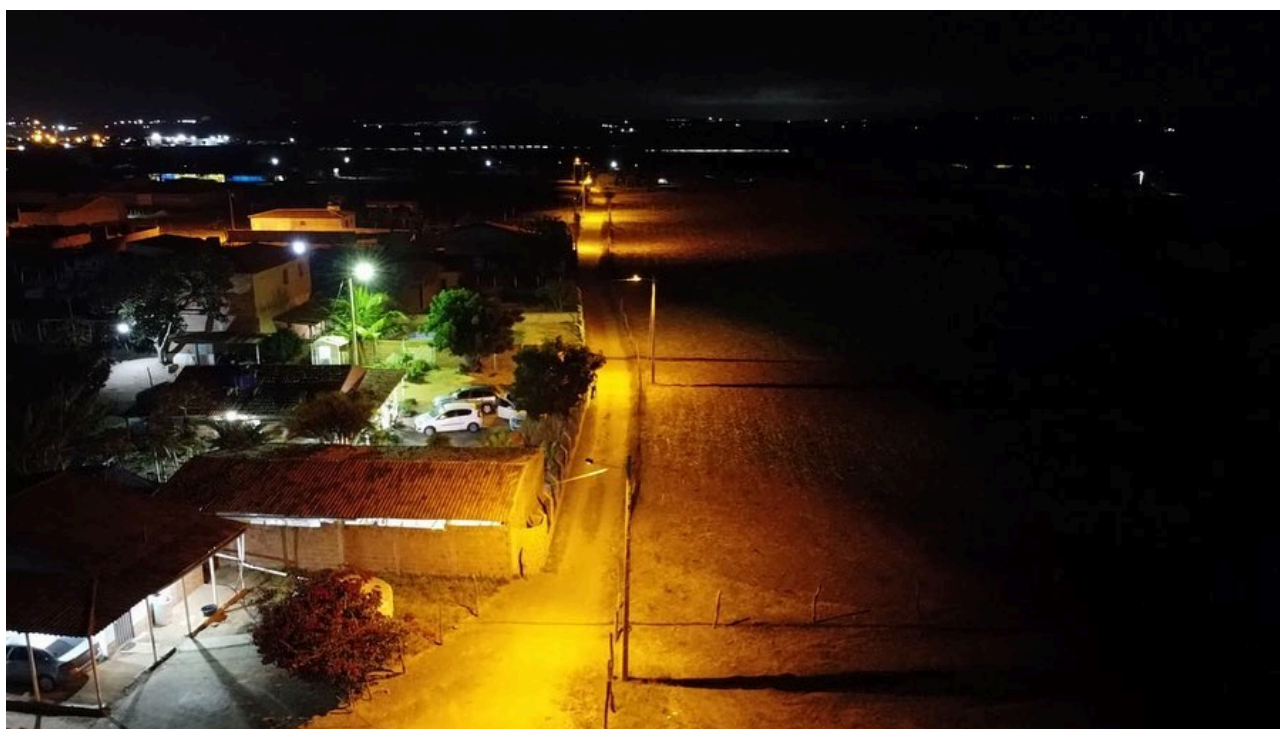

Ontem, 02 de setembro, a Prefeitura Municipal, através da Secretaria de Desenvolvimento Rural, realizou serviços de manutenção e instalação de lâmpadas nas vias de acesso ao Sítio Caldeirão, com o objetivo de proporcionar mais segurança e comodidade aos moradores locais.

Este trabalho seguirá por diversas localidades e, em breve, o Município estará mais iluminado, mais viável e mais seguro!

[#iluminasãobento](#)

#notíciassbu